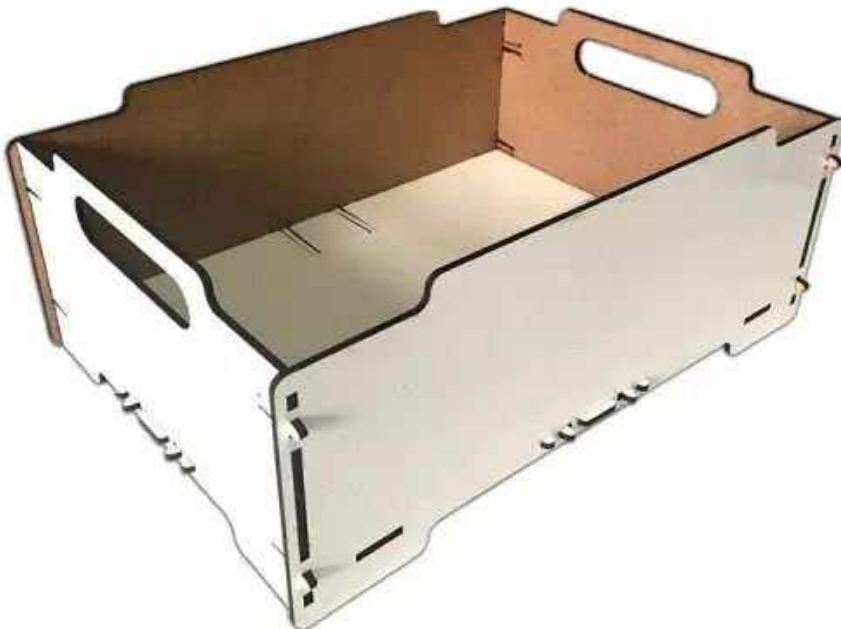

**Tamanho:
- 9,5 x 9,5 cm**

Porta Lápis MDF

**Tamanho:
- 9,5 x 9,5 cm**

R

MDF

Produtos feito em MDF para sublimação.

Porta Treco

Tamanho:
15 x 8 x 8 cm

Porta Controle

Tamanho:
15 x 8 x 9 cm

Organizador

Tamanho:
15 x 8 x 8 cm

MDF

R

Produtos feito em MDF para sublimação.

Caixa Jóia